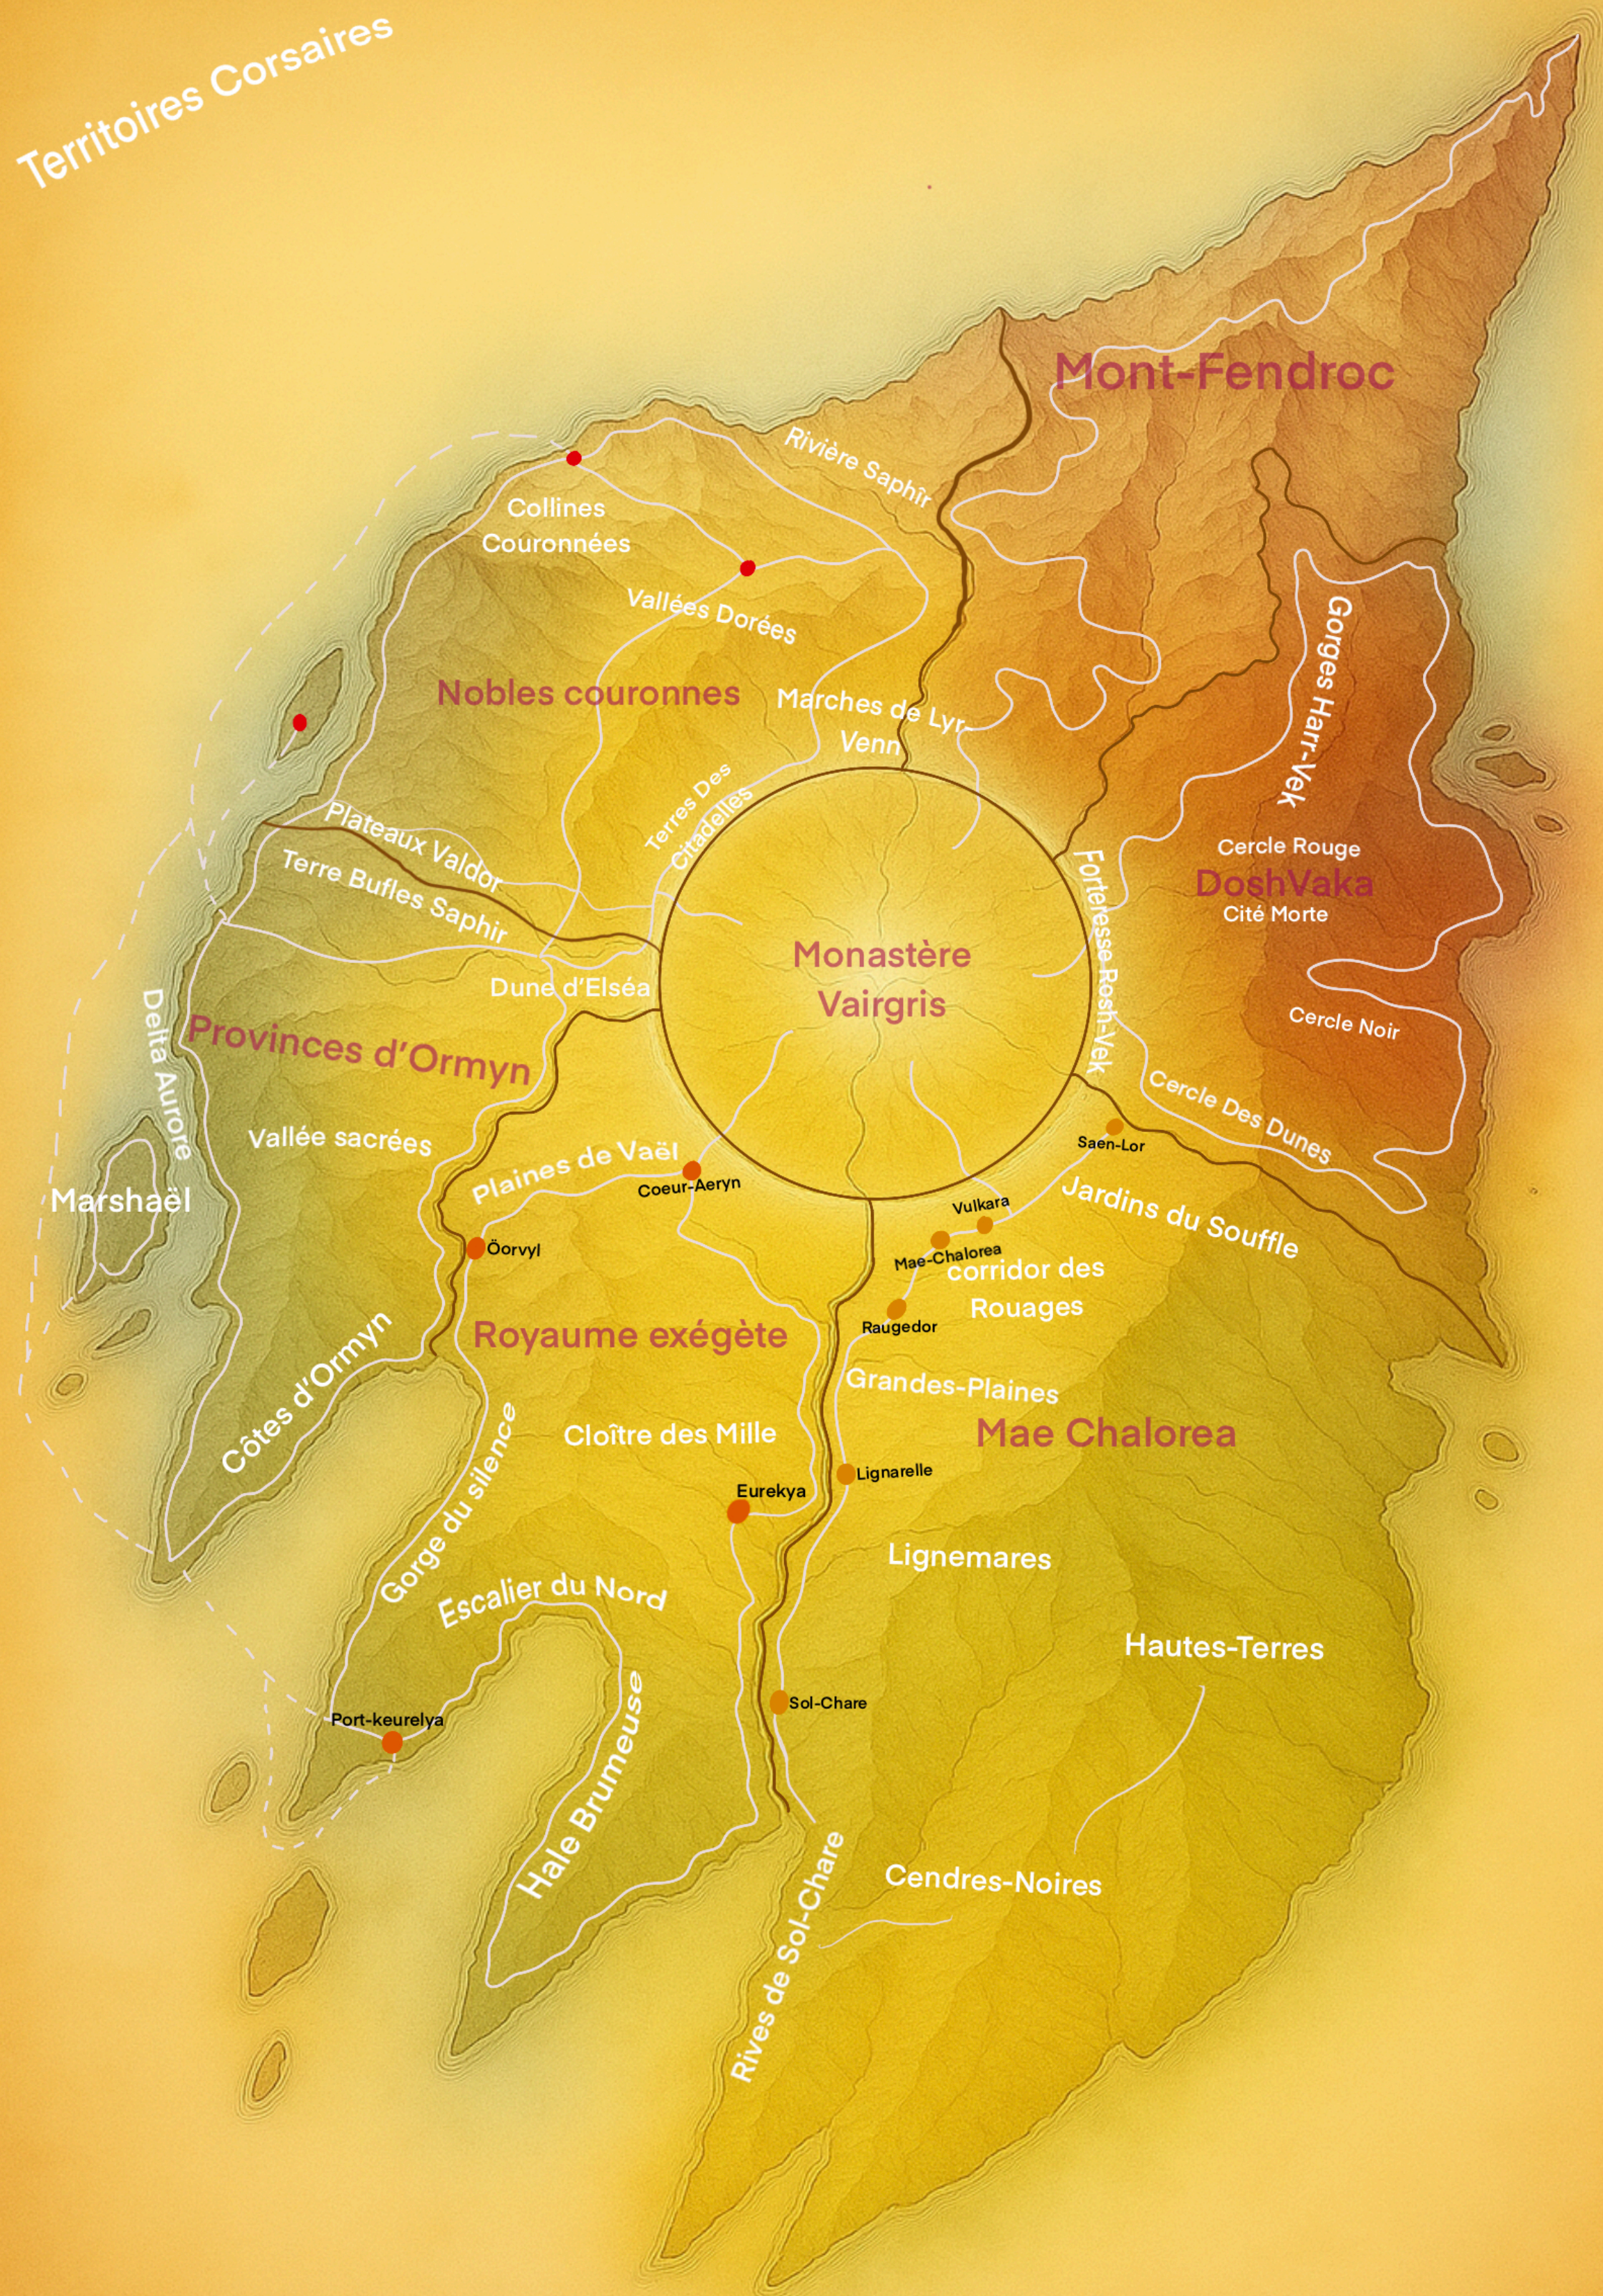

Territoires Corsaires

Mont-Fendroc

Nobles couronnes

Monastère Vairgris

Provinces d'Ormyrn

Royaume exégète

Mae Chalorea

Cercle Rouge  
DoshVaka  
Cité Morte

Cercle Noir

Cercle Des Dunes

Marshaël

Côtes d'Ormyrn

Cloître des Mille

Lignemares

Hautes-Terres

Port-keurelya

Escalier du Nord

Hale Brumeuse

Cendres-Noires

Rives de Sol-Chare

Rivière Saphir

Collines Couronnées

Vallées Dorées

Marches de Lyr Venn

Forteresse-Rosh-Vek

Saën-Lor

Delta Aurore